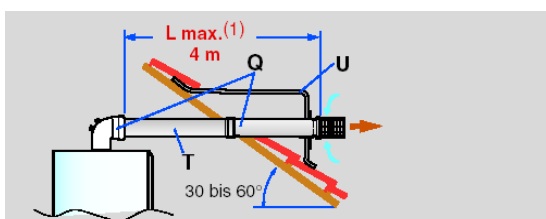

## Aluminjasti dimniški sistemi za plinske stenske peči na prisilni vlek

<b>A1</b> Lovilec kondenza 60/100 na 80/125 60/100 na 60/100 za City BIC	HA210 HA211 HA230	64,89€ 64,19€ 64,89€	
<b>B</b> Cev koaksialna 60/100 cev 0,25 m cev 0,5 m cev 1,0 m Cev koaksialna 80/125 cev 0,25 m cev 0,5 m cev 1,0 m cev 2,0 m	DY746 DY652 DY653 CX64 CX65 CX66 CX93	23,83€ 29,34€ 38,54€ 29,64€ 36,23€ 54,34€ 95,47€	
<b>C</b> Koleno koaksialno 60/100 koleno 45° 2 kosa koleno 90°	DY656 DY655	57,50€ 31,55€	
<b>D</b> Koleno koaksialno 80/125 koleno 45° 2 kosa koleno 90°	CX68 CX76	73,38€ 45,87€	
<b>E</b> Cev teleskopska 80/125 od 50 do 250 mm	CX67	36,67€	
<b>F</b> Držalo dolgo $\phi$ 125 <b>G</b> Držalo kratko $\phi$ 125	CX79 CX118	11,02€ 9,15€	
<b>H</b> Cev revizijska 0,3 m	DY14	86,24€	
<b>I</b> Rozeta deljiva	CX72	11,02€	
<b>J</b> Strešna obroba 25-45° 35-55°	CX52 CX63	38,54€ 38,54€	
<b>K</b> Strešna obroba ravna	CX51	29,34€	
<b>L</b> Strešna kapa	DY735	100,90€	
<b>Q/O</b> Vodoravni KPL 60/100 0,8 m 60/100 1,5 m 80/125 0,73 m	DY744 DY745 CX119	74,47€ 93,57€ 67,87€	