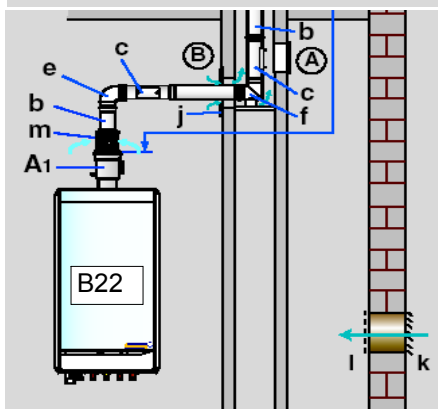

## Aluminjasti dimniški sistemi za plinske stenske peči na prisilni vlek

<b>A1</b> Lovilec kondenza 60/100 na 80/125 60/100 na 60/100 za City BIC	HA210 HA211 HA230	64,89€ 64,19€ 64,89€	
<b>B</b> Cev koaksialna 60/100 cev 0,25 m cev 0,5 m cev 1,0 m Cev koaksialna 80/125 cev 0,25 m cev 0,5 m cev 1,0 m cev 2,0 m	DY746 DY652 DY653 CX64 CX65 CX66 CX93	23,83€ 29,34€ 38,54€ 29,64€ 36,23€ 54,34€ 95,47€	
<b>C</b> Koleno koaksialno 60/100 koleno 45° 2 kosa koleno 90°	DY656 DY655	57,50€ 31,55€	
<b>D</b> Koleno koaksialno 80/125 koleno 45° 2 kosa koleno 90°	CX68 CX76	73,38€ 45,87€	
<b>E</b> Cev teleskopska 80/125 od 50 do 250 mm	CX67	36,67€	
<b>F</b> Držalo dolgo $\phi$ 125 <b>G</b> Držalo kratko $\phi$ 125	CX79 CX118	11,02€ 9,15€	
<b>H</b> Cev revizijska 0,3 m	DY14	86,24€	
<b>I</b> Rozeta deljiva	CX72	11,02€	
<b>J</b> Strešna obroba 25-45° 35-55°	CX52 CX63	38,54€ 38,54€	
<b>K</b> Strešna obroba ravna	CX51	29,34€	
<b>L</b> Strešna kapa	DY735	100,90€	
<b>Q/O</b> Vodoravni KPL 60/100 0,8 m 60/100 1,5 m 80/125 0,73 m	DY744 DY745 CX119	74,47€ 93,57€ 67,87€	

Abb.  
CX 119

Dimniški sistem skozi jašek  $\phi$  80

a Strešna kapa s pokrovom DY185 97,21€

b Cev 80 0,25 m (2 kosa) DY604 24,82€  
Cev 80 0,5 m (2 kosa) DY605 31,29€  
Cev 80 1,0 m (2 kosa) DY606 47,74€  
Cev 80 2,0 m (2 kosa) DY607 74,86€