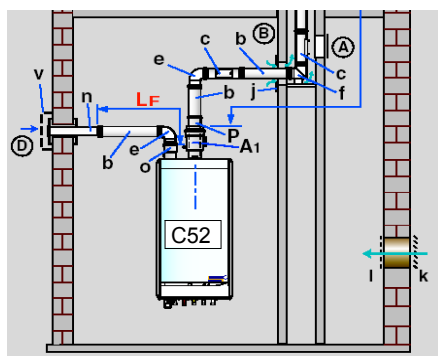

Abb.  
CX 119

Dimniški sistem skozi jašek  $\phi$  80

a Strešna kapa s pokrovom DY185 97,21€

b Cev 80 0,25 m (2 kosa) DY604 24,82€  
Cev 80 0,5 m (2 kosa) DY605 31,29€  
Cev 80 1,0 m (2 kosa) DY606 47,74€  
Cev 80 2,0 m (2 kosa) DY607 74,86€