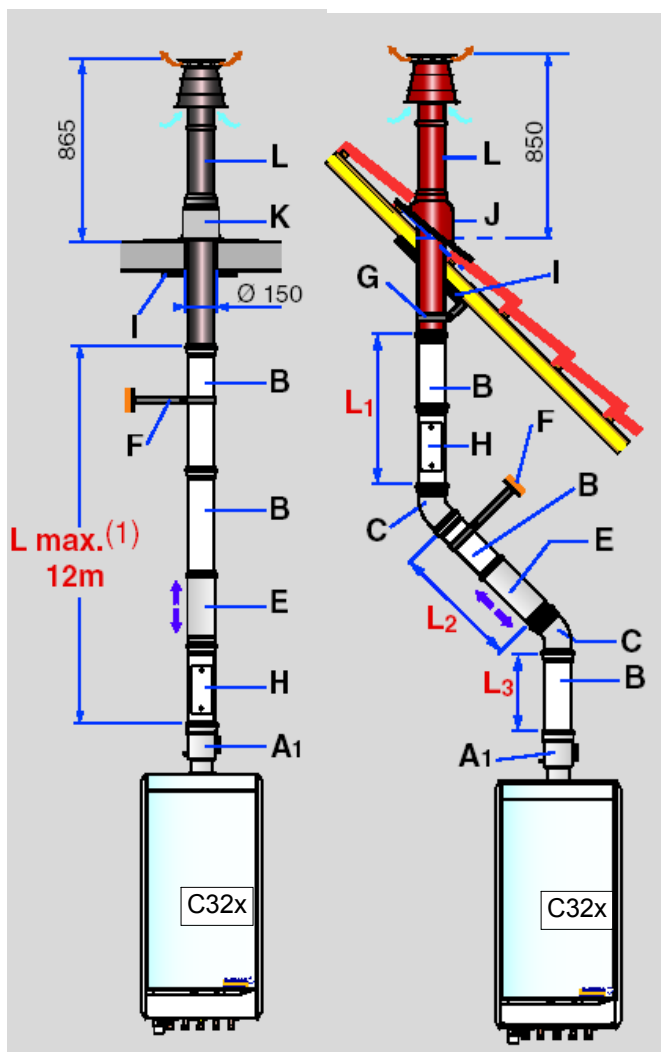

## Aluminjasti dimniški sistemi za plinske stenske peči na prisilni vlek

<b>A1</b> Lovilec kondenza 60/100 na 80/125 60/100 na 60/100 za City BIC	HA210 HA211 HA230	64,89€ 64,19€ 64,89€	
<b>B</b> Cev koaksialna 60/100 cev 0,25 m cev 0,5 m cev 1,0 m Cev koaksialna 80/125 cev 0,25 m cev 0,5 m cev 1,0 m cev 2,0 m	DY746 DY652 DY653 CX64 CX65 CX66 CX93	23,83€ 29,34€ 38,54€ 29,64€ 36,23€ 54,34€ 95,47€	
<b>C</b> Koleno koaksialno 60/100 koleno 45° 2 kosa koleno 90°	DY656 DY655	57,50€ 31,55€	
<b>D</b> Koleno koaksialno 80/125 koleno 45° 2 kosa koleno 90°	CX68 CX76	73,38€ 45,87€	
<b>E</b> Cev teleskopska 80/125 od 50 do 250 mm	CX67	36,67€	
<b>F</b> Držalo dolgo $\phi$ 125 <b>G</b> Držalo kratko $\phi$ 125	CX79 CX118	11,02€ 9,15€	
<b>H</b> Cev revizijska 0,3 m	DY14	86,24€	
<b>I</b> Rozeta deljiva	CX72	11,02€	
<b>J</b> Strešna obroba 25-45° 35-55°	CX52 CX63	38,54€ 38,54€	
<b>K</b> Strešna obroba ravna	CX51	29,34€	
<b>L</b> Strešna kapa	DY735	100,90€	
<b>Q/O</b> Vodoravni KPL 60/100 0,8 m 60/100 1,5 m 80/125 0,73 m	DY744 DY745 CX119	74,47€ 93,57€ 67,87€	

Abb.  
CX 119

Dimniški sistem skozi jašek  $\phi$  80

a Strešna kapa s pokrovom DY185 97,21€

b Cev 80 0,25 m (2 kosa) DY604 24,82€  
Cev 80 0,5 m (2 kosa) DY605 31,29€  
Cev 80 1,0 m (2 kosa) DY606 47,74€  
Cev 80 2,0 m (2 kosa) DY607 74,86€

c Revizijski kos 0,3 m DY600 32,94€

d Distančnik za dimnik (2 kosa) 4x DY151 11,02€

e Koleno 80 90° DY608 14,84€  
Koleno 80 45° (2 kosa) DY609 24,69€  
Koleno 80 30° (2 kosa) DY610 38,54€  
Koleno 80 15° (2 kosa) DY611 38,54€

Razdelilni kos za City 60/100 na 2x80 z lovilcem kondenza HA233 64,23€

Razdelilni kos za City BIC 60/100 na 2x80 z lovilcem kondenza HA231 64,23€