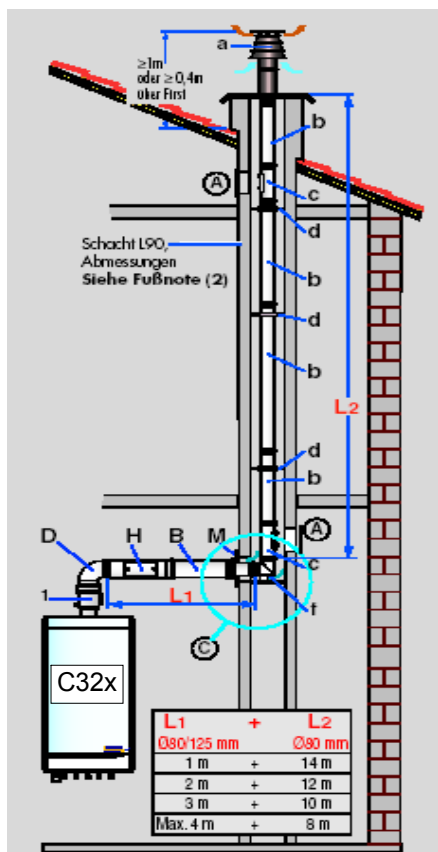

## Aluminjasti dimniški sistemi za plinske stenske peči na prisilni vlek

<b>A1</b> Lovilec kondenza 60/100 na 80/125 60/100 na 60/100 za City BIC	HA210 HA211 HA230	64,89€ 64,19€ 64,89€	
<b>B</b> Cev koaksialna 60/100 cev 0,25 m cev 0,5 m cev 1,0 m Cev koaksialna 80/125 cev 0,25 m cev 0,5 m cev 1,0 m cev 2,0 m	DY746 DY652 DY653 CX64 CX65 CX66 CX93	23,83€ 29,34€ 38,54€ 29,64€ 36,23€ 54,34€ 95,47€	
<b>C</b> Koleno koaksialno 60/100 koleno 45° 2 kosa koleno 90°	DY656 DY655	57,50€ 31,55€	
<b>D</b> Koleno koaksialno 80/125 koleno 45° 2 kosa koleno 90°	CX68 CX76	73,38€ 45,87€	
<b>E</b> Cev teleskopska 80/125 od 50 do 250 mm	CX67	36,67€	
<b>F</b> Držalo dolgo $\phi$ 125 <b>G</b> Držalo kratko $\phi$ 125	CX79 CX118	11,02€ 9,15€	
<b>H</b> Cev revizijska 0,3 m	DY14	86,24€	
<b>I</b> Rozeta deljiva	CX72	11,02€	
<b>J</b> Strešna obroba 25-45° 35-55°	CX52 CX63	38,54€ 38,54€	
<b>K</b> Strešna obroba ravna	CX51	29,34€	
<b>L</b> Strešna kapa	DY735	100,90€	
<b>Q/O</b> Vodoravni KPL 60/100 0,8 m 60/100 1,5 m 80/125 0,73 m	DY744 DY745 CX119	74,47€ 93,57€ 67,87€	

Abb.  
CX 119

Dimniški sistem skozi jašek  $\phi$  80

a Strešna kapa s pokrovom DY185 97,21€

b Cev 80 0,25 m (2 kosa) DY604 24,82€  
Cev 80 0,5 m (2 kosa) DY605 31,29€  
Cev 80 1,0 m (2 kosa) DY606 47,74€  
Cev 80 2,0 m (2 kosa) DY607 74,86€

Razdelilni kos za City 60/100 na 2x80 z lovilcem kondenza HA233 64,23€

Razdelilni kos za City BIC 60/100 na 2x80 z lovilcem kondenza HA231 64,23€