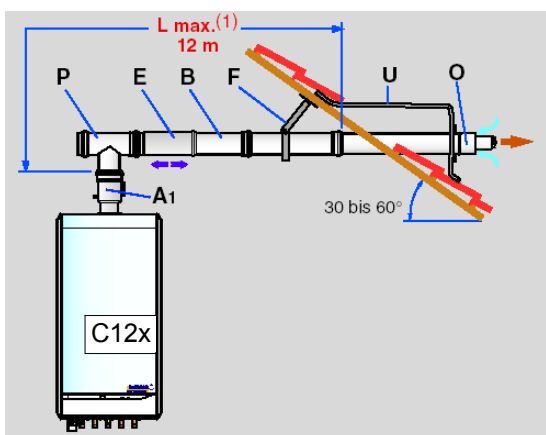

Cenik dimnikov za City

Aluminjasti dimniški sistemi za plinske stenske peči na prisilni vlek

A1 Lovilec kondenza 60/100 na 80/125 60/100 na 60/100 za City BIC	HA210 HA211 HA230	64,89€ 64,19€ 64,89€	
B Cev koaksialna 60/100 cev 0,25 m cev 0,5 m cev 1,0 m Cev koaksialna 80/125 cev 0,25 m cev 0,5 m cev 1,0 m cev 2,0 m	DY746 DY652 DY653 CX64 CX65 CX66 CX93	23,83€ 29,34€ 38,54€ 29,64€ 36,23€ 54,34€ 95,47€	
C Koleno koaksialno 60/100 koleno 45° 2 kosa koleno 90°	DY656 DY655	57,50€ 31,55€	
D Koleno koaksialno 80/125 koleno 45° 2 kosa koleno 90°	CX68 CX76	73,38€ 45,87€	
E Cev teleskopska 80/125 od 50 do 250 mm	CX67	36,67€	
F Držalo dolgo ϕ125 G Držalo kratko ϕ125	CX79 CX118	11,02€ 9,15€	
H Cev revizijska 0,3 m	DY14	86,24€	
I Rozeta deljiva	CX72	11,02€	
J Strešna obroba 25-45° 35-55°	CX52 CX63	38,54€ 38,54€	
K Strešna obroba ravna	CX51	29,34€	
L Strešna kapa	DY735	100,90€	
Q/O Vodoravni KPL 60/100 0,8 m 60/100 1,5 m 80/125 0,73 m	DY744 DY745 CX119	74,47€ 93,57€ 67,87€	

Abb.
CX 119