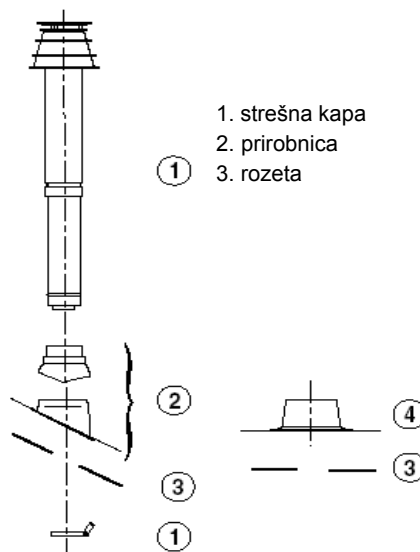

Strešna kapa

max. vertikal dolžine

DN 60/100 ali DN 80/125

DPSM 3-15:	9 m	4m
DPSM 3-25:	11,5 m	10m
DML:	12,5 m	7m
Elidens3-15:	9m	4m
Elidens3-25:	11,5m	10m
City Condens:	11,5m	
MC35E:		14,5m
MC45:		14,5m

ALU

Strešna kapa 80/125 - črna	CX 50	92,18€	Prirob. strešna 25-45° - rdeča	CX83	38,54€
Strešna kapa 80/125 - rdeča	CX87	108,23€	Prirobnica za ravno streho	CX51	29,34€
Prirobnica strešna 5-25° - črna	CX121	62,37€	Rozeta deljiva	CX 72	11,02€
Prirobnica strešna 25-45° - črna	CX 52	38,54€	Držalo dimniško 125 - kratko	CX118	9,16€
Prirobnica strešna 35-55° - črna	CX63	38,54€	Držalo dimniško 125 - dolgo	CX79	11,02€