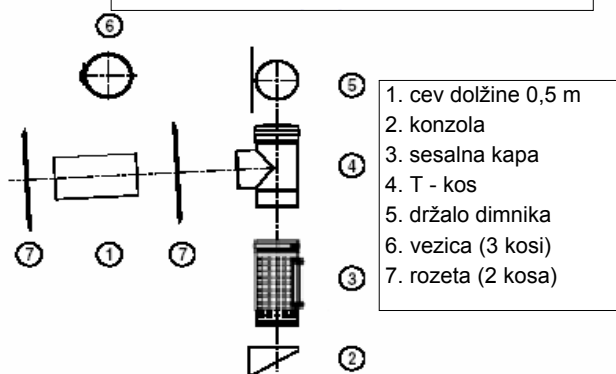

Dimniški set GBS V ALU ali PPS

Dimni zaključek

ALU

GBS V za montažo pod nivojem	DY766	407,25€
GBS V	DY 60	227,45€
Dimni zaključek	DY 724	33,03€
Dimni zaključek za strešno prirob.	DY764	23,82€

PPS

GBS V za montažo pod nivojem zemlje	DY 767	429,25€
Dimni zaključek za streho brez strešne prirobnice - Alu	DY724	33,03€