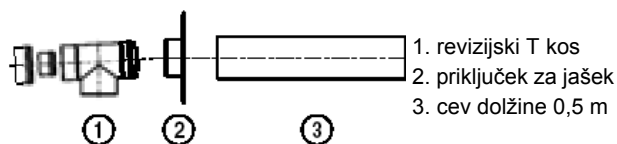

Dimniški priključek GBS III iz ALU ali PPS DN 60/100 ali DN 80/125

ALU sistem 60/100 mm v prostoru in 60 mm v jašku

| | | |
|----------------------------------|--------|---------|
| GBS I | DY 674 | 166,91€ |
| GBS III | DY 676 | 133,93€ |
| Distančniki za dimnik 60, 2 kosa | DY 673 | 9,89€ |