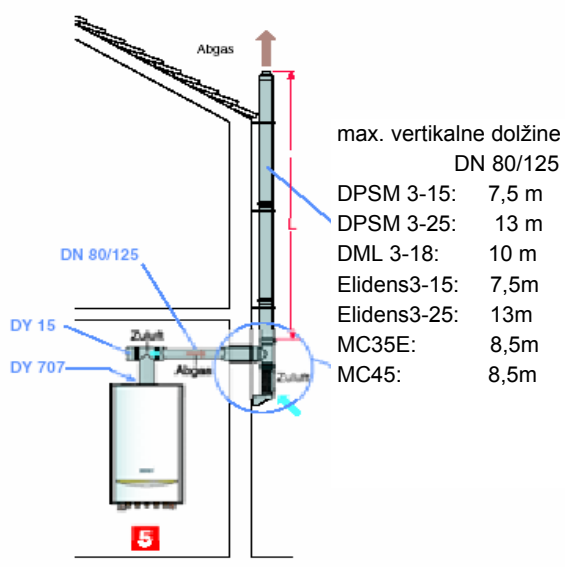

Izvedba po sistemu C63x - na fasado