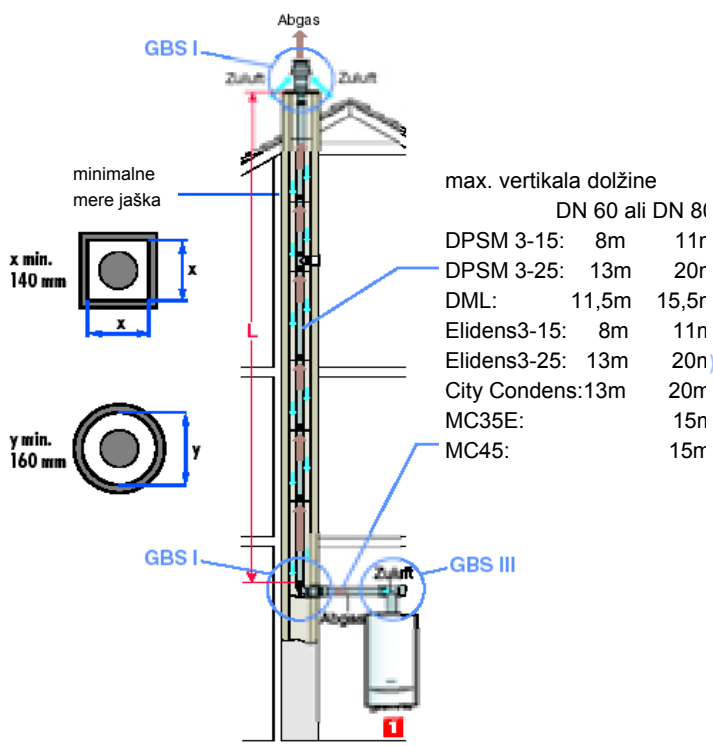

Dimniški priključek GBS III iz ALU ali PPS DN 60/100 ali DN 80/125

ALU sistem 60/100 mm v prostoru in 60 mm v jašku

| | | |
|----------------------------------|--------|---------|
| GBS I | DY 674 | 166,91€ |
| GBS III | DY 676 | 133,93€ |
| Distančniki za dimnik 60, 2 kosa | DY 673 | 9,89€ |