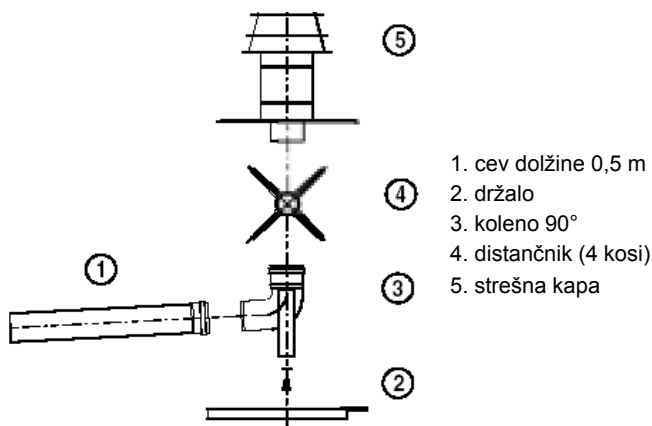

Dimniški priključek GBS III iz ALU ali PPS DN 60/100 ali DN 80/125

ALU sistem 60/100 mm v prostoru in 60 mm v jašku

| | | |
|----------------------------------|--------|---------|
| GBS I | DY 674 | 166,91€ |
| GBS III | DY 676 | 133,93€ |
| Distančniki za dimnik 60, 2 kosa | DY 673 | 9,89€ |