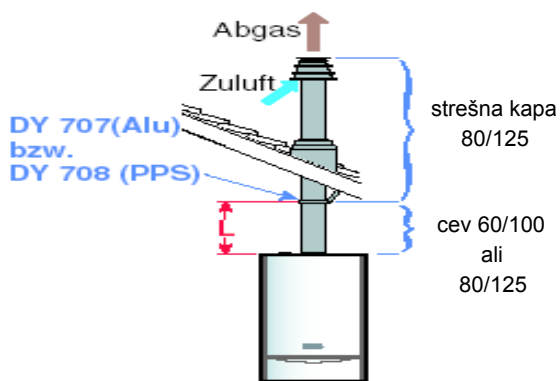

Izvedba po sistemu C33x