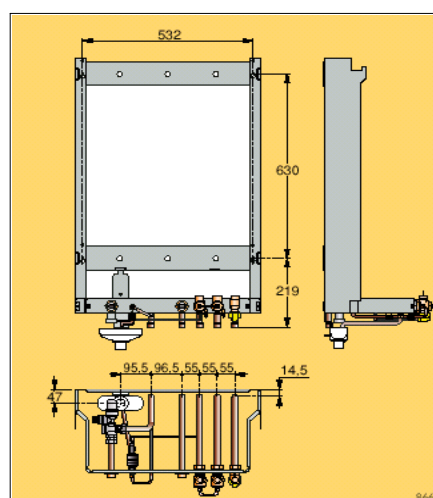

Sobni termostat AD 137

Sobni termostat AD 200

Regulacija Easymatic FM 50

Regulacija Easymatic AD 202

Sobni termostat AD 140

Montažna konzola za City in City EcoNOx-II 2.24

Montažna konzola za City in City EcoNOx-II 1.24-II BI in 1.24-II BS