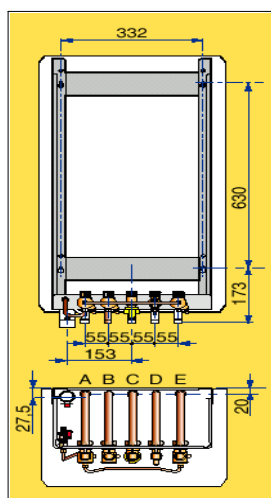

Sobni termostat AD 137

Sobni termostat AD 200

Regulacija Easymatic FM 50

Regulacija Easymatic AD 202

Sobni termostat AD 140

Montažna konzola za City in City EcoNOx-II 2.24

Montažna konzola za City in City EcoNOx-II 1.24-II BI in 1.24-II BS