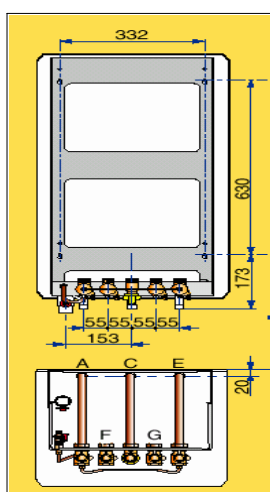

Sobni termostat AD 137

Sobni termostat AD 200

Regulacija Easymatic FM 50

Regulacija Easymatic AD 202

Sobni termostat AD 140

Montažna konzola za City in City EcoNOx-II 2.24

Montažna konzola za City in City EcoNOx-II 1.24-II BI in 1.24-II BS